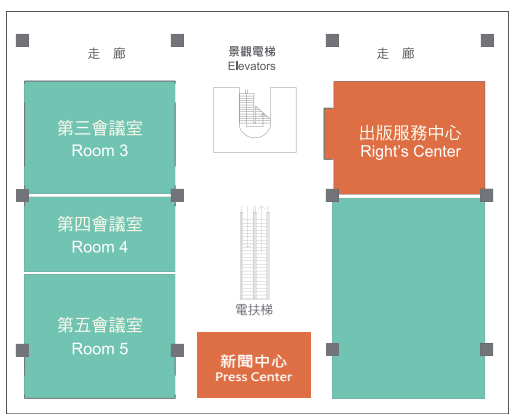

2014年第22屆台北國際書展 展覽一館平面圖

TWTC Hall 1 Floor Plan

展覽一館二樓平面圖 Hall 1 2nd Floor Plan

- 綜合書區
- 國際書區
- 數位書區
- 動漫書區
- 簡體館
- 售票亭

莊敬路
Zhuangjing Road

市府路
Shifu Road

台北101

信義線/1號出口
台北101/世貿站

信義線/5號出口
台北101/世貿站

*註：以上各館展圖僅供參考，本會將保留隨時修改之權利，並公布於台北國際書展網站。